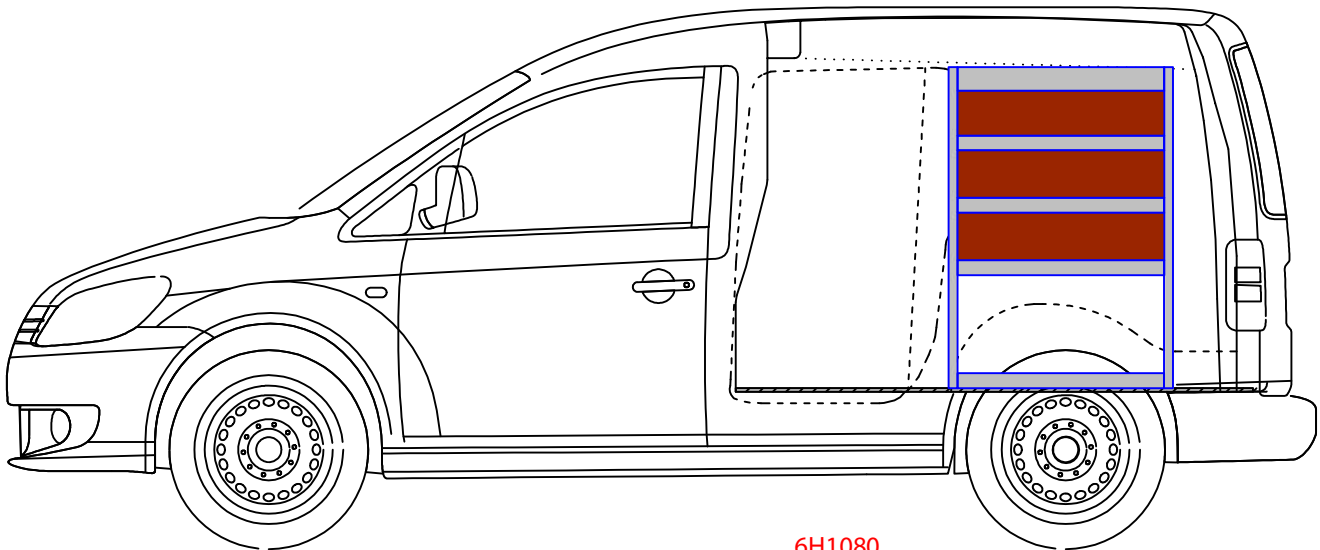

11H1080

6H1080

## VOLKSWAGEN CADDY L1

ALU-HOUT 6H1080 BXDXH 755X380/280X1080

ALU-HOUT 11H1080 BXDXH 1330X380/280X1080

LIGGERS ONDERIN ZIJN 380MM DIEP EN BOVENIN  
280MM IVM VORM VAN DE ZIJWAND VAN DE AUTO

JUST IN CASE ALU-HOUTEN BEDRIJFSWAGENINRICHTINGEN