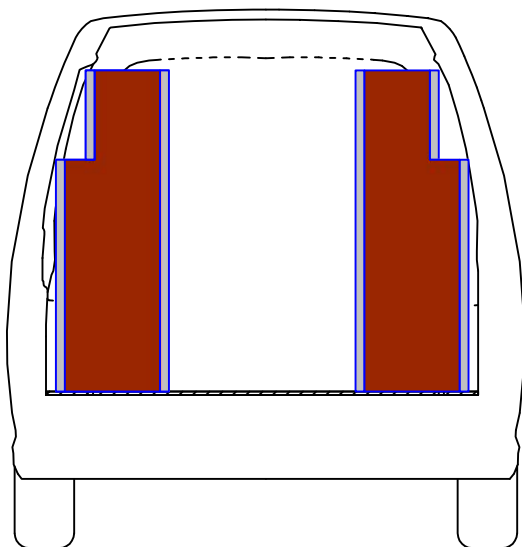

11H1080

6H1080

## VOLKSWAGEN CADDY L1

ALU-HOUT 6H1080 BXDXH 755X380/280X1080

ALU-HOUT 11H1080 BXDXH 1330X380/280X1080

LIGGERS ONDERIN ZIJN 380MM DIEP EN BOVENIN  
280MM IVM VORM VAN DE ZIJWAND VAN DE AUTO

JUST IN CASE ALU-HOUTEN BEDRIJFSWAGENINRICHTINGEN