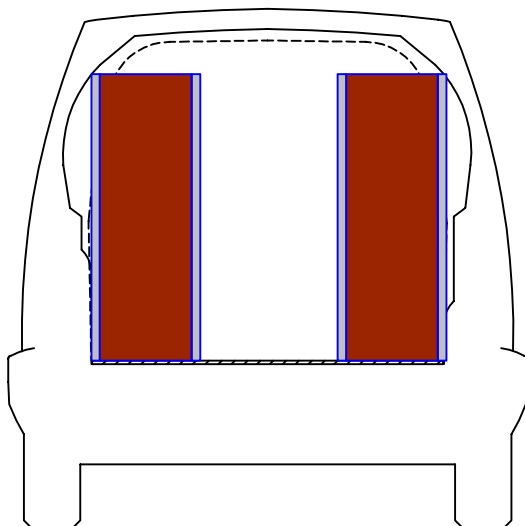

PEUGEOT PARTNER L2

ALU-HOUT 6H1000 BXDXH 755X380X1000

ALU-HOUT 11H1000 BXDXH 1330X380X1000

ALU-HOUT 6+7 H1000 BXDXH 1625X380X1000

6H1000

7H1000

JUST IN CASE ALU-HOUTEN BEDRIJFSWAGENINRICHTINGEN

EENRUMERWEG 8 9953TD BAFLO 0595-425144 WWW.JUSTINCASE.NL INFO@JUSTINCASE.NL