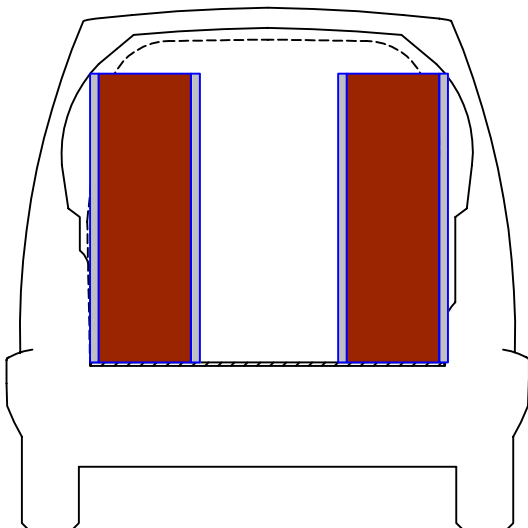

OPEL COMBO I2

ALU-HOUT 6H1000 BXDXH 755X380X1000

ALU-HOUT 11H1000 BXDXH 1330X380X1000

ALU-HOUT 6+7 H1000 BXDXH 1625X380X1000

6H1000

7H1000

JUST IN CASE ALU-HOUTEN BEDRIJFSWAGENINRICHTINGEN

EENRUMERWEG 8 9953TD BAFLO 0595-425144 WWW.JUSTINCASE.NL INFO@JUSTINCASE.NL