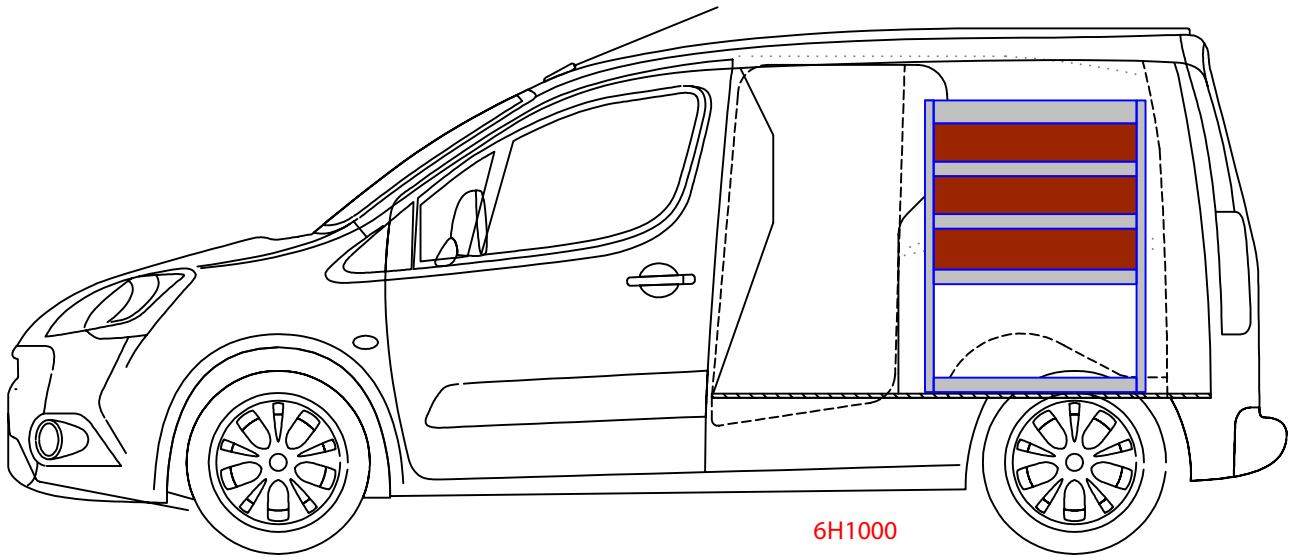

10H1000

6H1000

## OPEL COMBO L1

ALU-HOUT 6H1000 BXDXH 755X380/280X1000

ALU-HOUT 10H1000 BXDXH 1215X380/280X1000

Just in Case<sup>®</sup>

JUST IN CASE ALU-HOUTEN BEDRIJFSWAGENINRICHTINGEN

EENRUMERWEG 8 9953TD BAFLO 0595-425144 WWW.JUSTINCASE.NL INFO@JUSTINCASE.NL