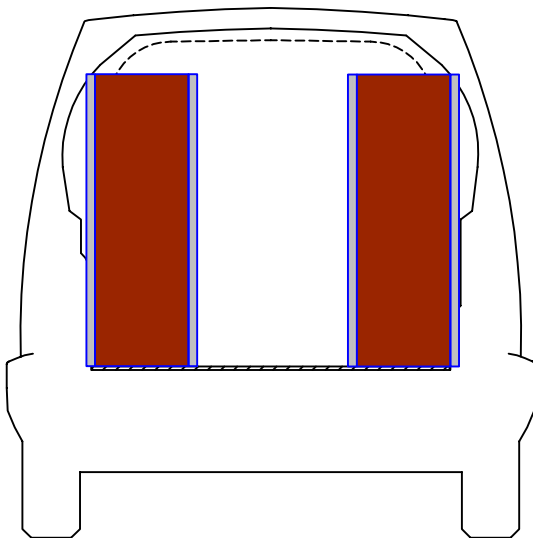

## OPEL COMBO L1

ALU-HOUT 6H1000 BXDXH 755X380/280X1000

ALU-HOUT 10H1000 BXDXH 1215X380/280X1000

Just in Case<sup>®</sup>

JUST IN CASE ALU-HOUTEN BEDRIJFSWAGENINRICHTINGEN

EENRUMERWEG 8 9953TD BAFLO 0595-425144 WWW.JUSTINCASE.NL INFO@JUSTINCASE.NL