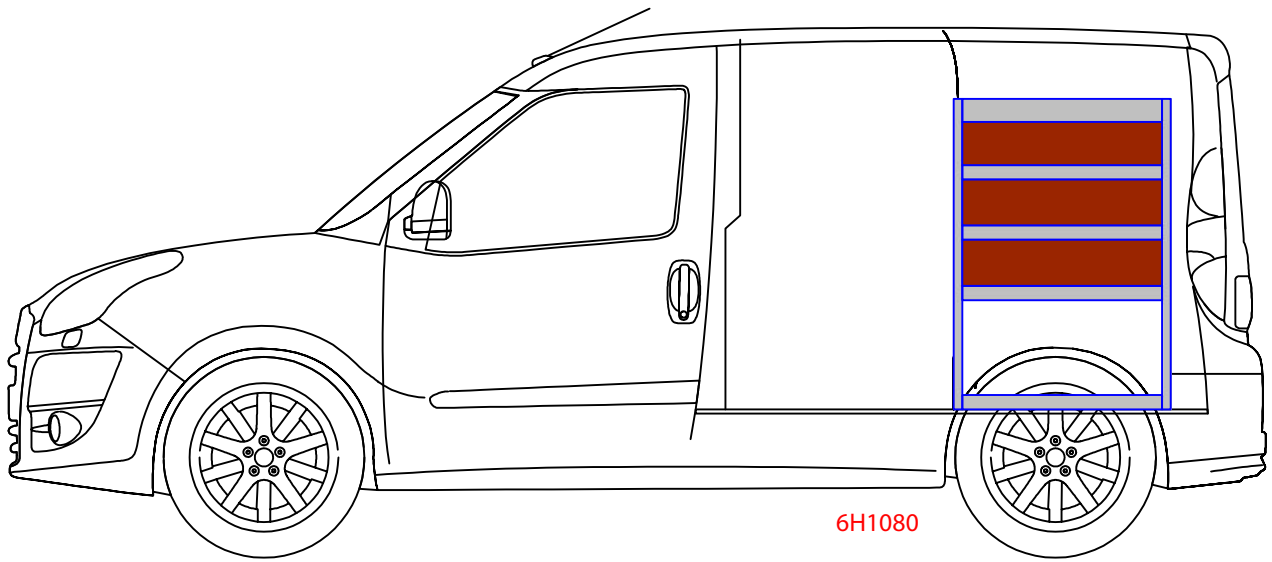

11H1080

6H1080

## FIAT DOBLO L1

ALU-HOUT 6H1080 BDXH 755X380/280X1080

ALU-HOUT 11H1080 BDXH 1330X380X1080

Just in Case®

JUST IN CASE ALU-HOUTEN BEDRIJFSWAGENINRICHTINGEN

EENRUMERWEG 8 9953TD BAFLO 0595-425144 WWW.JUSTINCASE.NL INFO@JUSTINCASE.NL