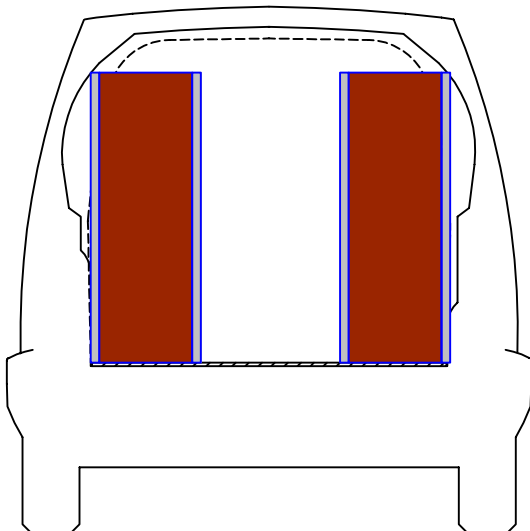

CITROEN BERLINGO I2

ALU-HOUT 6H1000 BXDXH 755X380X1000

ALU-HOUT 11H1000 BXDXH 1330X380X1000

ALU-HOUT 6+7 H1000 BXDXH 1625X380X1000

6H1000

7H1000

JUST IN CASE ALU-HOUTEN BEDRIJFSWAGENINRICHTINGEN

EENRUMERWEG 8 9953TD BAFLO 0595-425144 WWW.JUSTINCASE.NL INFO@JUSTINCASE.NL