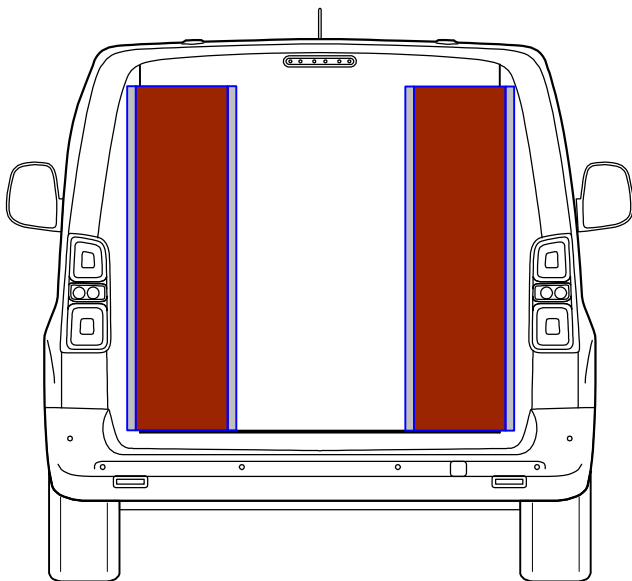

8H1200

8H1200

8H1200

TOYOTA PROACE L2 (STANDAARD)

ALU-HOUT 8H1200 BXDXH 985X380X1200

PAST IN AUTO MET STANDAARD SCHOT INDIEN
EEN COMFORT SCHOT DAN LINKS VOOR 7H1200
BXDXH 870X380X1200

JUST IN CASE ALU-HOUTEN BEDRIJFSWAGENINRICHTINGEN