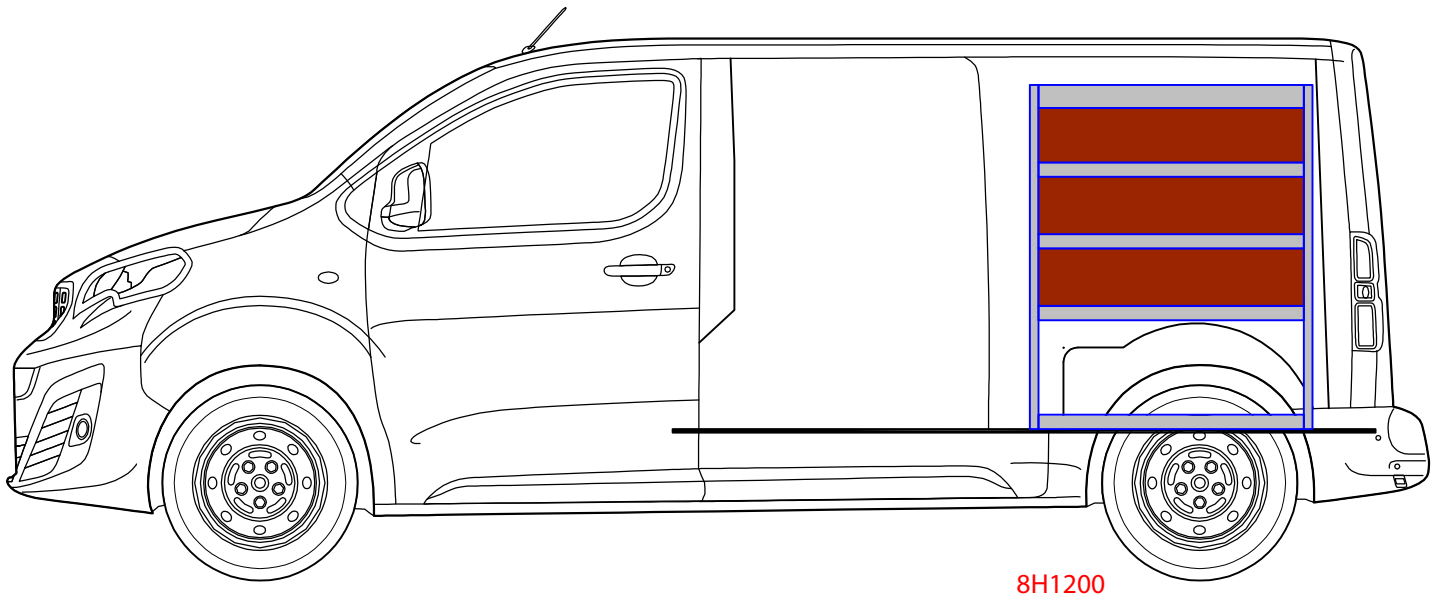

8H1200

8H1200

8H1200

TOYOTA PROACE L2 (STANDAARD)

ALU-HOUT 8H1200 BXDXH 985X380X1200

PAST IN AUTO MET STANDAARD SCHOT INDIEN
EEN COMFORT SCHOT DAN LINKS VOOR 7H1200
BXDXH 870X380X1200

JUST IN CASE ALU-HOUTEN BEDRIJFSWAGENINRICHTINGEN