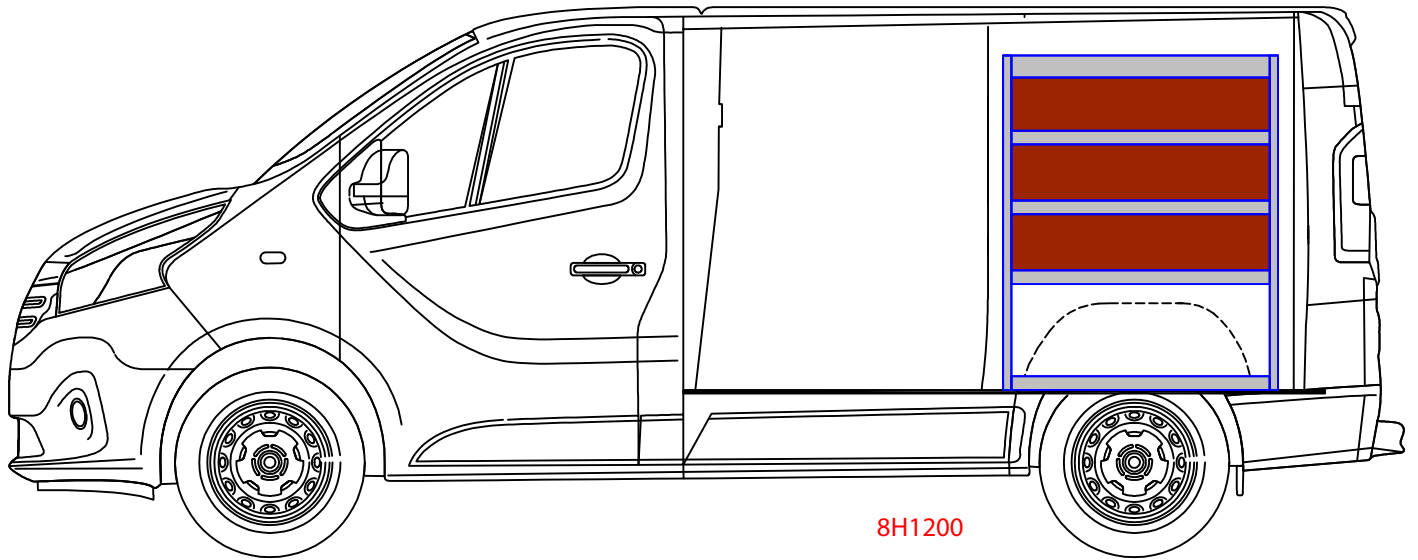

8H1200

8H1200

8H1200

RENAULT TRAFIC L1

ALU-HOUT 8H1200 BDXH 985X380X1200

JUST IN CASE ALU-HOUTEN BEDRIJFSWAGENINRICHTINGEN

EENRUMERWEG 8 9953TD BAFLO 0595-425144 WWW.JUSTINCASE.NL INFO@JUSTINCASE.NL

Just in Case®