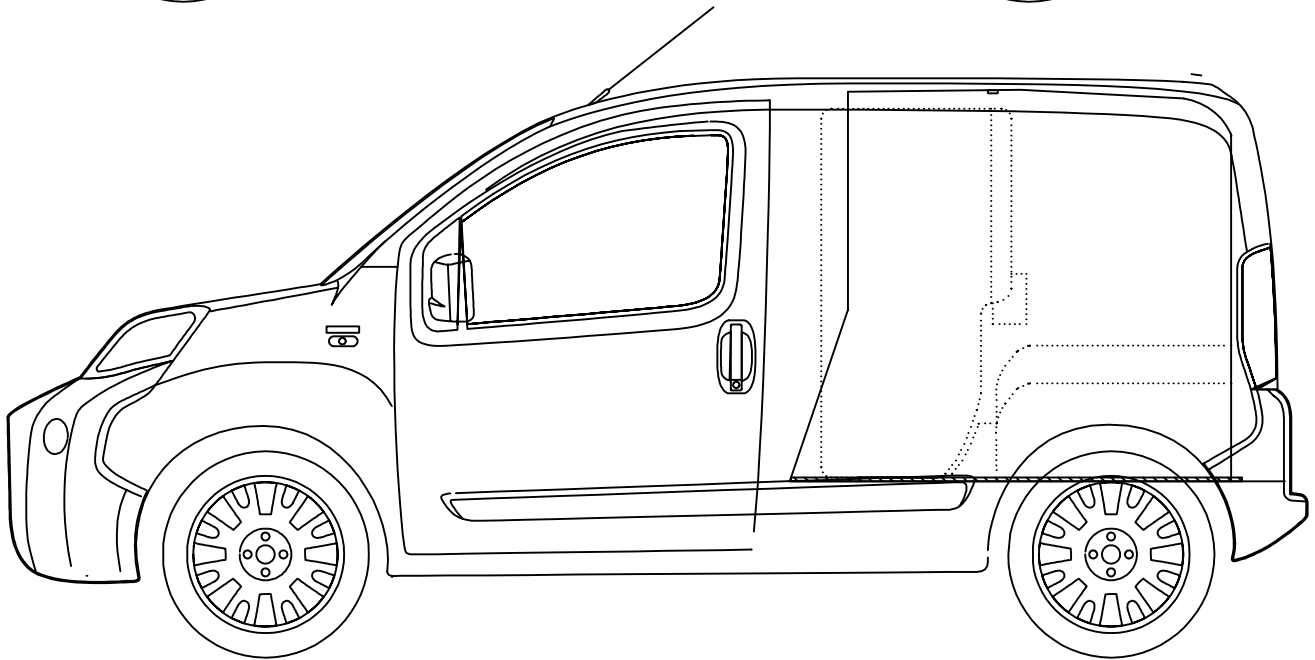

8H1000

PEUGEOT BIPPER

ALU-HOUT 8H1000 BXDXH 985X380X1000

JUST IN CASE ALU-HOUTEN BEDRIJFSWAGENINRICHTINGEN

EENRUMERWEG 8 9953TD BAFLO 0595-425144 WWW.JUSTINCASE.NL INFO@JUSTINCASE.NL