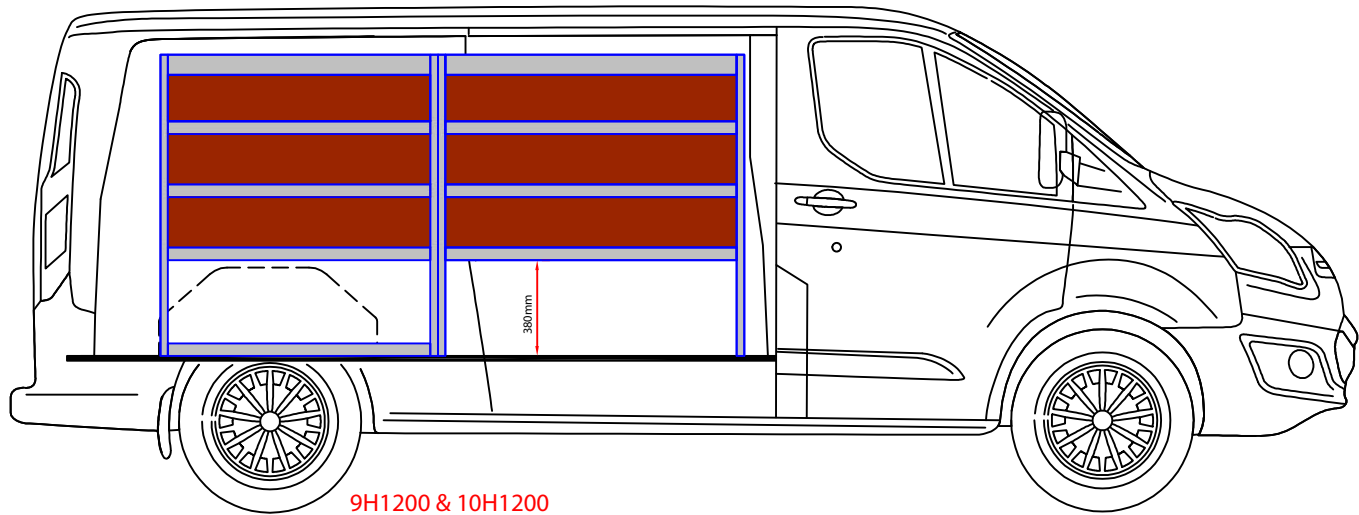

10H1200

9H1200 & 10H1200

FORD TRANSIT CUSTOM L2

ALU-HOUT 9H1200 BXDXH 1100X380X1200
ALU-HOUT 10H1200 BXDXH 1215X380X1200

JUST IN CASE ALU-HOUTEN BEDRIJFSWAGENINRICHTINGEN

EENRUMERWEG 8 9953TD BAFLO 0595-425144 WWW.JUSTINCASE.NL INFO@JUSTINCASE.NL