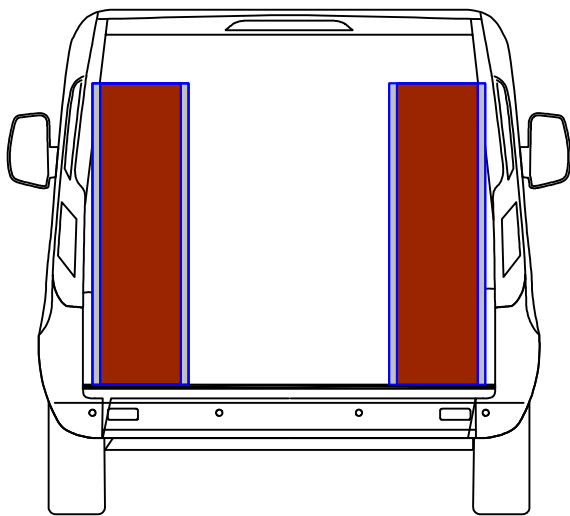

10H1200

9H1200 & 10H1200

FORD TRANSIT CUSTOM L2

ALU-HOUT 9H1200 BXDXH 1100X380X1200
ALU-HOUT 10H1200 BXDXH 1215X380X1200

JUST IN CASE ALU-HOUTEN BEDRIJFSWAGENINRICHTINGEN

EENRUMERWEG 8 9953TD BAFLO 0595-425144 WWW.JUSTINCASE.NL INFO@JUSTINCASE.NL